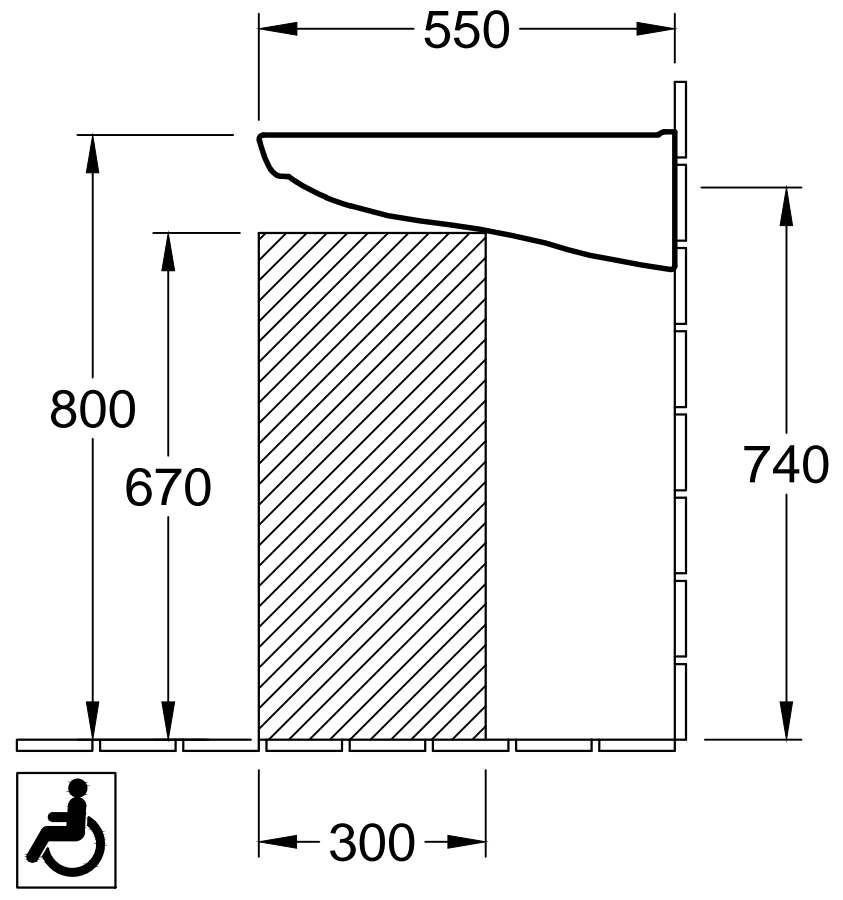

DE

FR+

7264 00 + 9219 88 Easy Access

	B	E	G	H	L
4119 55	560	650	580	700	420
4119 60	610	650	580	700	460

O.novo Vita 4119 55 / 60 7264 00	 <b>Villeroy &amp; Boch</b> 1748
V02 / 05.11.2015	