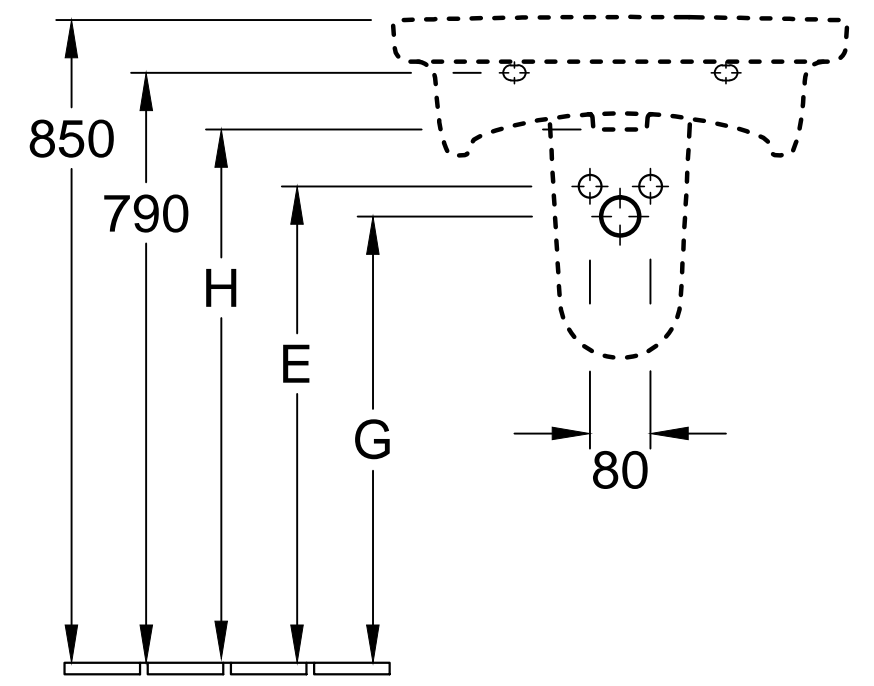

DE

FR+

7264 00 + 9219 88 Easy Access

	B	E	G	H	L
4119 55	560	650	580	700	420
4119 60	610	650	580	700	460

O.novo Vita 4119 55 / 60 7264 00	 <b>Villeroy &amp; Boch</b> 1748
V02 / 05.11.2015	