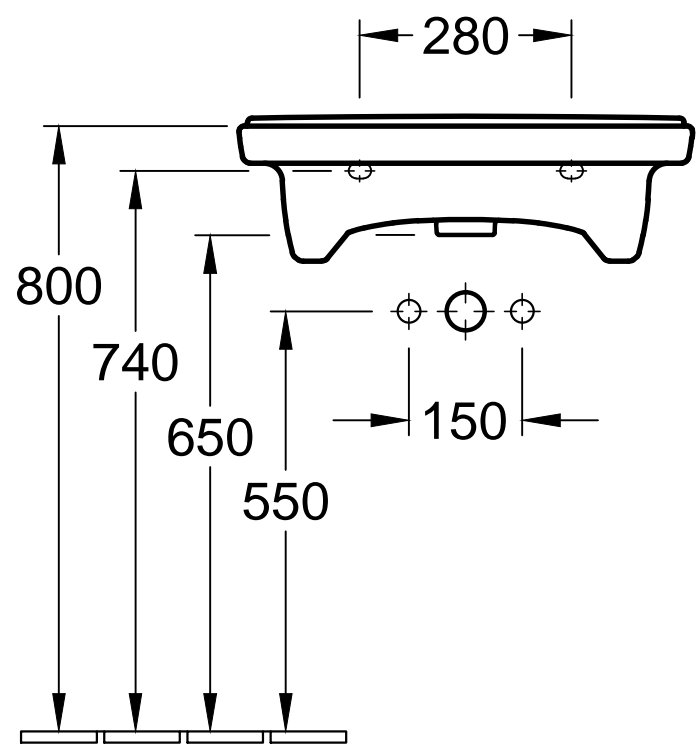

DE

FR+

7264 00 + 9219 88 Easy Access

	B	E	G	H	L
4119 55	560	650	580	700	420
4119 60	610	650	580	700	460

O.novo Vita 4119 55 / 60 7264 00	 <b>Villeroy &amp; Boch</b> 1748
V02 / 05.11.2015	