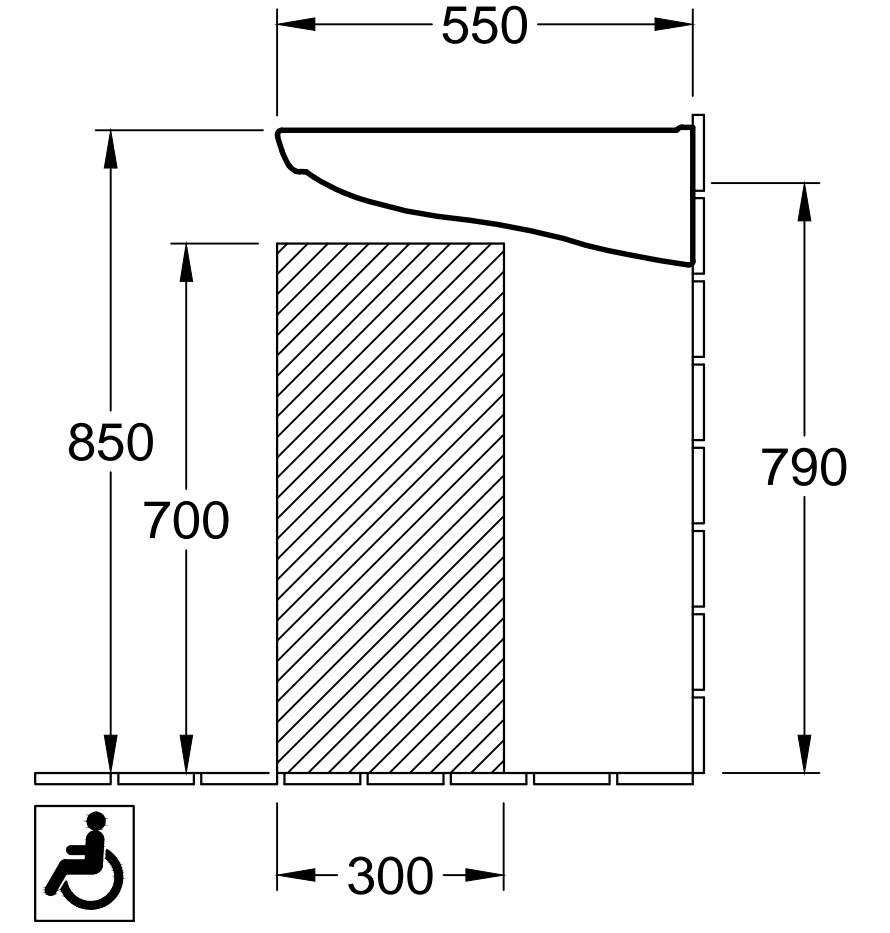

DE

FR+

7264 00 + 9219 88 Easy Access

	B	E	G	H	L
4119 55	560	650	580	700	420
4119 60	610	650	580	700	460

O.novo Vita 4119 55 / 60 7264 00	 <b>Villeroy &amp; Boch</b> 1748
V02 / 05.11.2015	