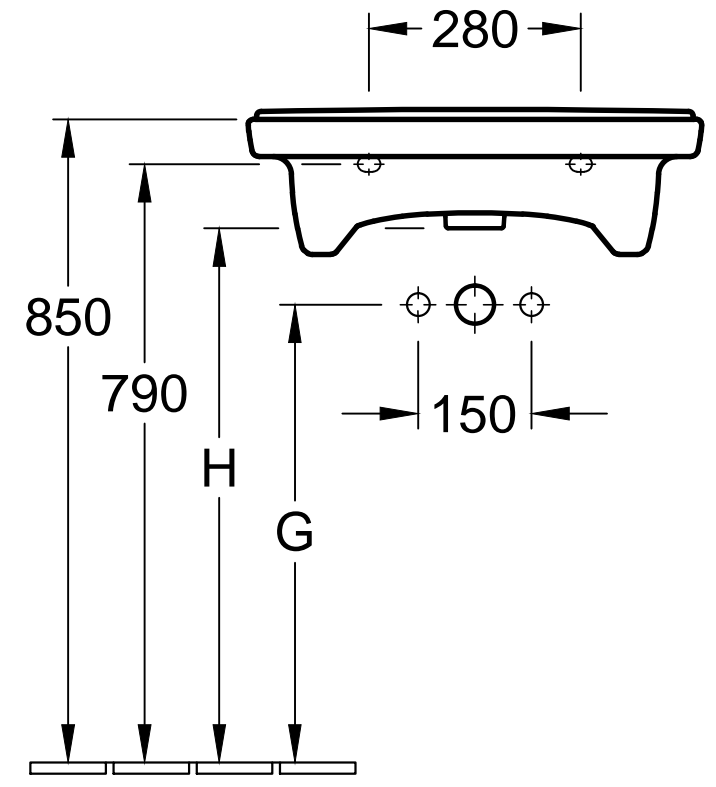

DE

FR+

7264 00 + 9219 88 Easy Access

	B	E	G	H	L
4119 55	560	650	580	700	420
4119 60	610	650	580	700	460

O.novo Vita 4119 55 / 60 7264 00	 <b>Villeroy &amp; Boch</b> 1748
V02 / 05.11.2015	