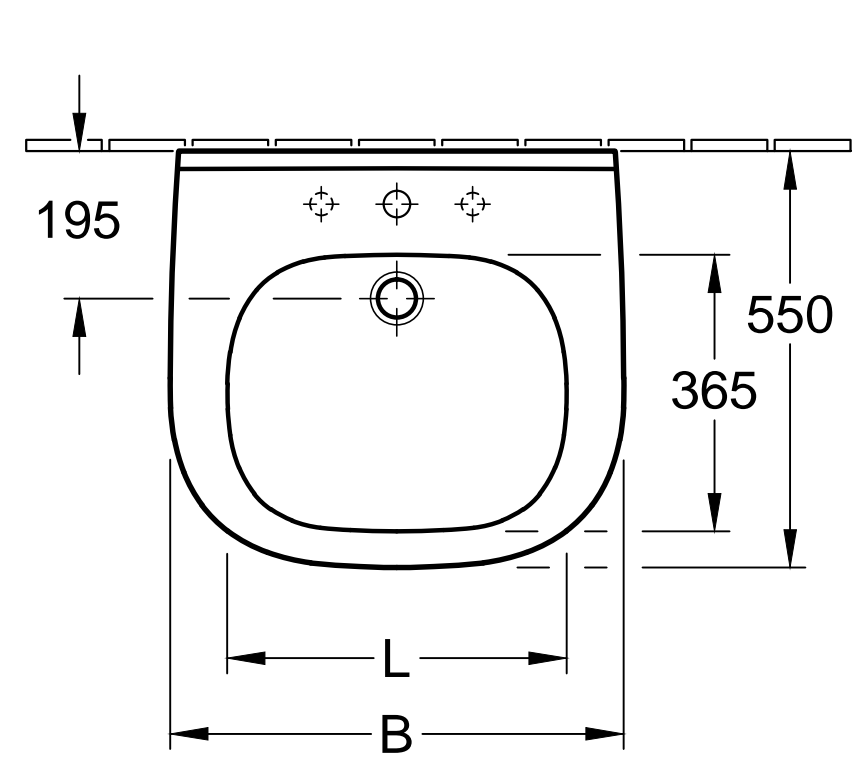

DE

FR+

7264 00 + 9219 88 Easy Access

	B	E	G	H	L
4119 55	560	650	580	700	420
4119 60	610	650	580	700	460

O.novo Vita 4119 55 / 60 7264 00	 <b>Villeroy &amp; Boch</b> 1748
V02 / 05.11.2015	